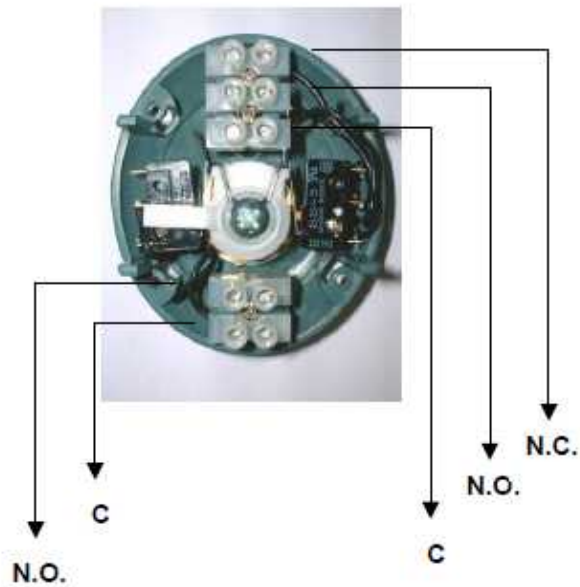

Klíčový spínač PC 12-E – katalogové číslo : 41830/007

Pohled ze zadu

Pro zapnutí otočte klíčem

**C** = Společný

**N.O.** = Normálně otevřený kontakt – zapojuje se na vstup START

**N.C.** = Normálně uzavřený kontakt – zapojuje se na vstup STOP