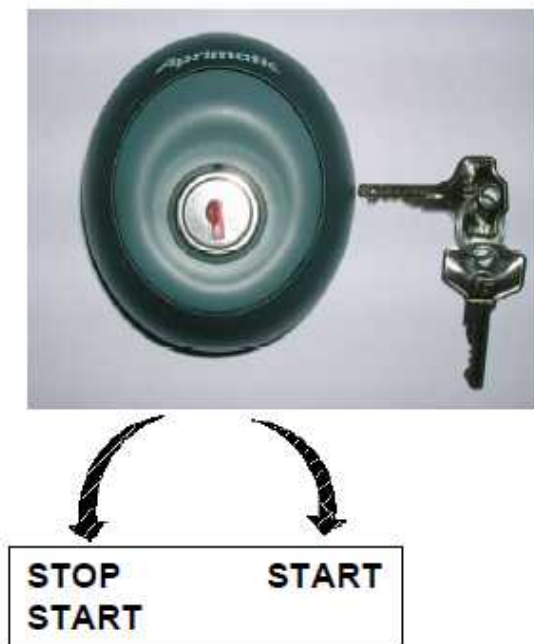

Klíčový spínač PC 12-E – katalogové číslo : 41830/007

Pohled ze zadu

Pro zapnutí otočte klíčem

**C** = Společný

**N.O.** = Normálně otevřený kontakt – zapojuje se na vstup START

**N.C.** = Normálně uzavřený kontakt – zapojuje se na vstup STOP